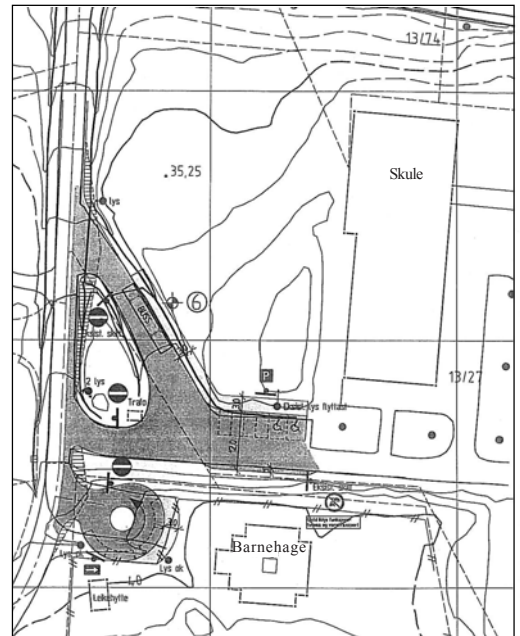

Søknadsskjema finn du på www.skodje.kommune.no, eller ved å kontakte Skodje kommune, servicekontoret, tlf. 70 24 40 00.

Søknadsfrist for begge tilskota er 1. april.

Velkommen til biblioteket

Skodje folkebibliotek ligg i underetasjen til Skodje barneskule, med inngang frå vestsida.

Biblioteket er ope:

Mandag: 12.00 - 16.00

Tysdag: 12.00 - 19.00

Torsdag: 12.00 - 19.00

Unngå restskatt

For å unngå restskatt og rentetillegg, er fristen for innbetaling av tilleggsforskot 30. april. Dette gjeld både for personlege skattyttarar, næringsdrivande og aksjeselskap.

Beløpet kan betalast til Skatteoppkrevjaren i Skodje, bankkonto 6345 06 15295. Betalinga skal ha eit KID-nummer. Dette kan lagast på www.skatteetaten.no. Hugs å velje 2008 som inntektsår.

Søknadsfrist SFO

1. april er fristen for søknad om plass i skulefritidsordningane for skuleåret 2009/2010.

Søknadsskjema finn du på Skodje kommune si heimeside.

Valle skule og barnehage

Parkeringsplass

Teknisk avdeling har starta arbeidet med utbygging av parkeringsplass ved Valle skule og barnehage. Forventa oppstart er i veke 14 og slutføring i veke 17. I denne perioden vert Smisundvegen mellomstengt i nord ved kryss mot Hjellmyrvegen.

Ny rundkøyring

Neste byggjesteg på Valle er ny rundkøyring ved barnehagen og utbetring av rundkøyring ved skulen.

På kartet er innteikna den nye rundkøyringa vest for barnehagen.

Skodje kommune
ønsker alle
God Påske!

Helsesenteret og legevakt i påska

Onsdag før skjærtorsdag stenger helsesenteret kl. 12.00. Deretter må ein kontakte legevakt-sentralen.

For legevakta for Skodje, Stordal og Ørskog, som er lokalisert på Sjøholt, gjeld desse opningstidene:

Onsdag	08.04.09:	14.00 – 20.00
Skjærtorsdag	09.04.09:	14.00 – 20.00
Langfredag	10.04.09:	14.00 – 20.00
Påskeaftan	11.04.09:	11.00 – 17.00
1. påskedag	12.04.09:	14.00 – 20.00
2. påskedag	13.04.09:	14.00 – 20.00

Utanom opningstidene er det alltid lege på vakt som kan nåast ved å ringje det vanlege legevakt-nummeret - tlf. 70 27 03 00. Dersom det hastar mykje, ring 113.

Rådhuset i påska

Rådhuset stengjer kl. 12.00 onsdag før skjærtorsdag.

Skodje kultur- og idrettshall

Med 4 mot 1 røyst går Skodje formannskap inn for bygging av kultur- og idrettshall.

Prosjektet har ei kostnadsramme på 80,6 mill. Skodje kommune sin andel, som skal finansierast med låneopptak, er 55,4 mill.

Entreprenøren som er valt er Lønnheim Entreprenør AS frå Kristiansund. Det er planlagt ei byggetid på 420 dagar. Dersom kommunestyret i møte 31. mars vedtek bygging, reknar ein med at bygget vil vere innflyttingsklart til skulestart 2010.

Brannstasjon

Skodje kommune treng nye lokaler til brannstasjon frå sommaren 2009. Skodje brannvesen har behov for eit lokale på om lag 200 m² sentralt i sentrum.

Ta kontakt med brannsjefen dersom du har eigna lokaler for utleige.